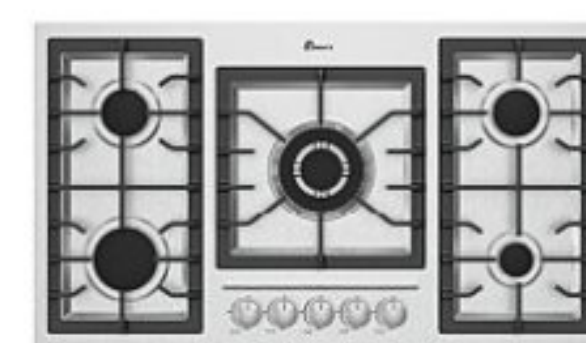

5088
Size: 89x51
استنلس استیل | سرشعله TF | پلویز قارچی
ترموکوپل تاب نیم و جرقه زن اتومات
مقاوم در برابر خش