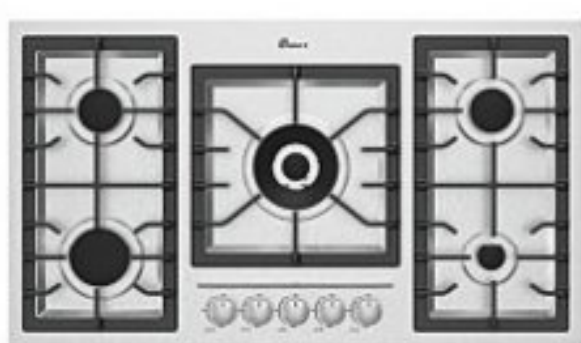

0012 استنلس استیل | سرشعله ایتالیایی دیفندی ترموکوپل تاب نایم و جرقه زن اتومات مقاوم در برابر خش
Size: 89x51