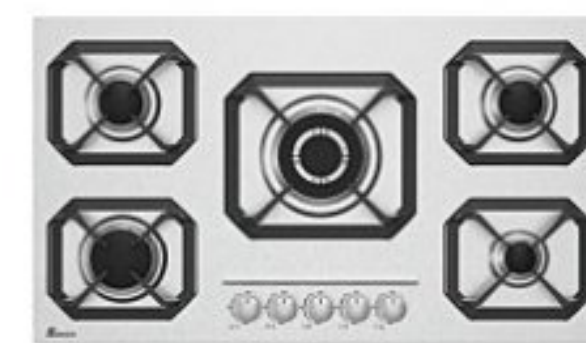

5075
Size: 89x51
استنلس استیل | سرشعله NG قارچی
ترموکوپل تاب نیم و جرقه زن اتومات
مقاوم در برابر خش