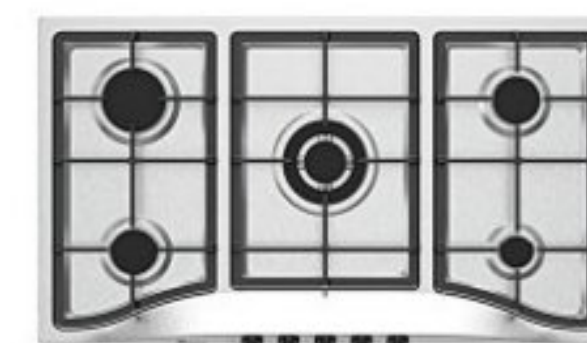

5010
Size: 89x51
استنلس استیل | سرشعله TF | پلویز TD
ترموکوپل تاب نیم و جرقه زن اتومات
مقاوم در برابر خش