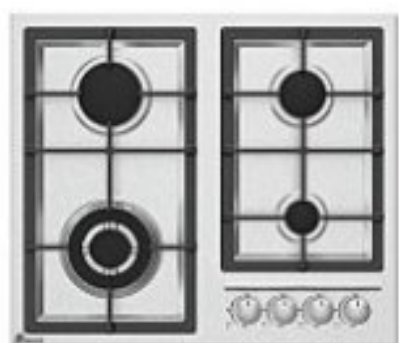

5013
Size: 60x52
استنلس استیل | سرشعله TF | پلویز قارچی
ترموکوپل تاب نیم و جرقه زن اتومات
مقاوم در برابر خش