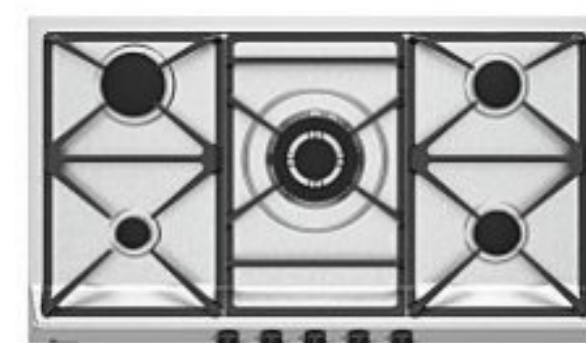

5077
Size: 89x51
استنلس استیل | سرشعله TF | پلویز قارچی
ترموکوپل تاب نیم و جرقه زن اتومات
مقاوم در برابر خش