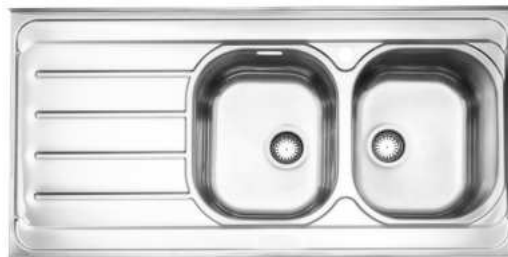

حجم لگن‌های سینک را نمایش می‌دهد.

عمق لگن سینک را نمایش می‌دهد.

سینک دارای میوه‌شور و تخته‌برش است.

سینک دارای نوار آب‌بندی است تا بعد از زمان نصب مانع نفوذ آب به کابینت متصل به سینک گردد.

لگن‌های سینک الکتروپولیش شده است و از رشد و نمو باکتری‌های بیماری‌زا جلوگیری می‌شود.

۷۳۵/۶۰

ابعاد محصول: ۱۲۰ x ۶۰ cm

- عمق لگن: ۲۰۵ میلی‌متر
- جنس مواد: استنلس استیل ۱۸/۱۰
- ضخامت ورق سینک: ۰/۸ میلی‌متر
- عایق صدا: دارد
- ظرفیت (لیتر): ۵۶
- جهت سینک: راست و چپ
- ضمانت: ۱۰ سال

۷۲۵/۶۰

ابعاد محصول : ۱۲۰ x ۶۰ cm

- عمق لگن: ۲۰۵ میلی‌متر
- جنس مواد: استنلس استیل ۱۸/۱۰
- ضخامت ورق سینک: ۰/۸ میلی‌متر
- عایق صدا: دارد
- ظرفیت (لیتر): ۵۰
- جهت سینک: راست و چپ
- ضمانت: ۱۰ سال

۷۲۶/۶۰

ابعاد محصول : ۱۲۰ x ۶۰ cm

- عمق لگن: ۲۰۵ میلی‌متر
- جنس مواد: استنلس استیل ۱۸/۱۰
- ضخامت ورق سینک: ۰/۸ میلی‌متر
- عایق صدا: دارد
- ظرفیت (لیتر): ۵۰
- جهت سینک: راست و چپ
- ضمانت: ۱۰ سال