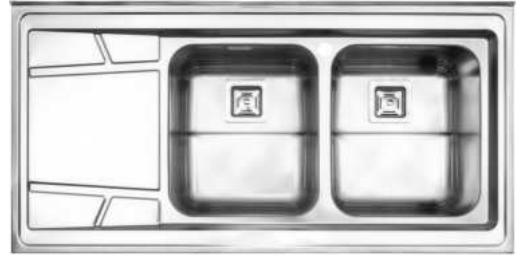

ابعاد محصول: ۱۲۰ x ۶۰ cm

- عمق لگن: ۲۰۵ میلی‌متر
- جنس مواد: استنلس استیل ۱۸/۱۰
- ضخامت ورق سینک: ۰/۸ میلی‌متر
- عایق صدا: دارد
- ظرفیت (لیتر): ۵۶
- جهت سینک: راست و چپ
- ضمانت: ۱۰ سال

۷۳۴/۶۰