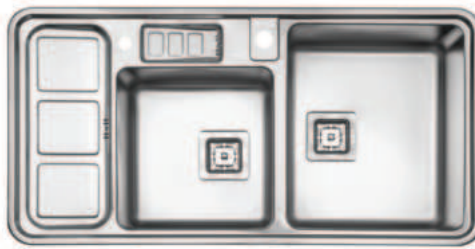

ابعاد محصول: ۱۰۰ x ۵۲ cm

- عمق لگن: ۱۸۰ میلی‌متر
- آب بندی: دارد
- جنس مواد: استنلس استیل ۱۸/۱۰
- ضخامت ورق سینک: ۰/۸ میلی‌متر
- عایق صدا: دارد
- ظرفیت (لیتر): ۴۷/۵
- جهت سینک: راست و چپ
- ضمانت: ۱۰ سال

۸۵۳

ابعاد محصول: ۱۰۰ x ۵۲ cm

- عمق لگن: ۱۸۰ میلی‌متر
- آب بندی: دارد
- جنس مواد: استنلس استیل ۱۸/۱۰
- ضخامت ورق سینک: ۰/۸ میلی‌متر
- عایق صدا: دارد
- ظرفیت (لیتر): ۴۷/۵
- جهت سینک: راست و چپ
- ضمانت: ۱۰ سال

۷۶۵