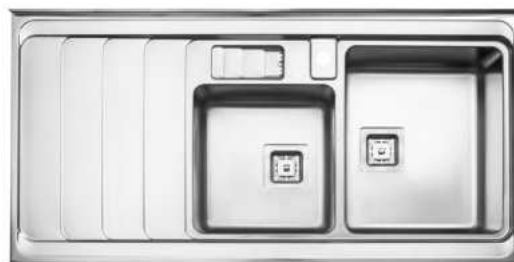

سینک‌های روکار (Lay-On Model Welded Type Sinks)

۸۵۶/۶۰

ابعاد محصول: ۱۲۰ X ۶۰ CM

- عمق لگن: ۱۸۰ میلی‌متر
- جنس مواد: استنلس استیل ۱۸/۱۰
- ضخامت ورق سینک: ۰/۸ میلی‌متر
- عایق صدا: دارد
- ظرفیت (لیتر): ۴۷/۵
- جهت سینک: راست و چپ
- ضمانت: ۱۰ سال