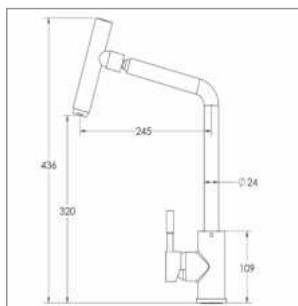

- ارتفاع: ۳۲ سانتی متر
- جنس: استنلس استیل
- نوع مصرف: شیرآلات بهداشتی آشپزخانه
- زاویه چرخش: ۳۶۰
- عملکرد: ترکیب سرد و گرم
- خروجی آب: ۸/۳ لیتر بر دقیقه
- کارتریج سرامیکی
- دسته اهرمی
- استفاده از هوا دهنده کمپانی نئوپرل سوئیس