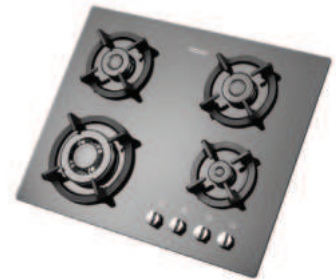

G-۴۶۵۲ i

ابعاد محصول: ۶۴ x ۵۲ cm | ابعاد برش: ۶۰.۵ x ۴۹.۵ cm

- توان حرارتی مشعل‌ها:
  - بالا راست: متوسط ۱/۷ kW
  - پایین راست: کوچک ۱/۳ kW
  - بالا چپ: متوسط ۱/۷ kW
  - پایین چپ: پلوپز (Wok) ۳/۷ kW
- دارای ناب دوجزئی براق
- پن ساپورت: چدنی با لعاب مات
- راندمان حرارتی: >۶۰%
- جنس صفحه: شیشه سکوریت