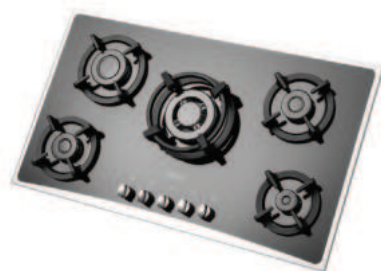

G-۵۹۵۴is

ابعاد محصول: ۸۶ x ۵۰ cm | ابعاد برش: ۸۲/۵ x ۴۷/۵ cm

- توان حرارتی مشعل‌ها:
- بالا راست: متوسط ۱/۷ kW
- وسط: پلوپز (Wok) ۳/۷ kW
- بالا چپ: بزرگ ۲/۵ kW
- دارای ناب دوجزئی براق
- پن ساپورت:
- راندمان حرارتی:
- جنس صفحه:
- پایین راست: کوچک ۱/۳ kW
- پایین چپ: متوسط ۱/۷ kW
- چدنی با لعاب مات
- >۶۰%
- شیشه سکوریت با فریم استیل