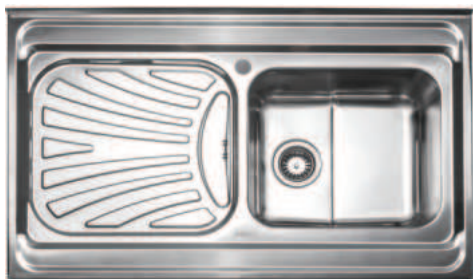

ابعاد محصول : ۱۰۰ x ۶۰ cm

- عمق لگن: ۲۰۵ میلی‌متر
- جنس مواد: استنلس استیل ۱۸/۱۰
- ضخامت ورق سینک: ۰/۸ میلی‌متر
- عایق صدا: دارد
- ظرفیت (لیتر): ۲۸
- جهت سینک: راست و چپ
- ضمانت: ۱۰ سال

۷۲۵/۵۰