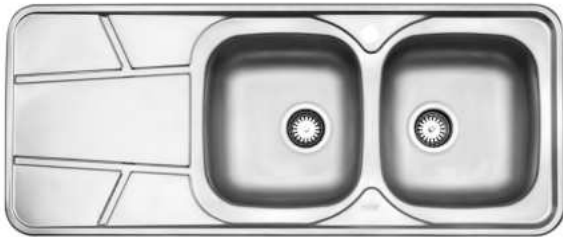

۲۲۲

ابعاد محصول: ۱۲۰ x ۵۰ cm

- عمق لگن: ۱۶۰ میلی‌متر
- آب بندی: دارد
- جنس مواد: استنلس استیل ۱۸/۱۰
- ضخامت ورق سینک: ۰/۷ میلی‌متر
- عایق صدا: دارد
- ظرفیت (لیتر): ۳۴
- جهت سینک: راست و چپ
- ضمانت: ۱۰ سال

۲۲۳

ابعاد محصول: ۱۲۰ x ۵۰ cm

- عمق لگن: ۱۶۰ میلی‌متر
- آب بندی: دارد
- جنس مواد: استنلس استیل ۱۸/۱۰
- ضخامت ورق سینک: ۰/۷ میلی‌متر
- عایق صدا: دارد
- ظرفیت (لیتر): ۳۴
- جهت سینک: راست و چپ
- ضمانت: ۱۰ سال

۲۰۰

ابعاد محصول: ۱۰۰ x ۵۲ cm

- عمق لگن: ۱۳۵ میلی‌متر
- آب بندی: دارد
- جنس مواد: استنلس استیل ۱۸/۱۰
- ضخامت ورق سینک: ۰/۷ میلی‌متر
- عایق صدا: دارد
- ظرفیت (لیتر): ۲۸
- جهت سینک: راست و چپ
- ضمانت: ۱۰ سال

۲۲۱

ابعاد محصول: ۱۲۰ x ۵۰ cm

- عمق لگن: ۱۶۰ میلی‌متر
- آب بندی: دارد
- جنس مواد: استنلس استیل ۱۸/۱۰
- ضخامت ورق سینک: ۰/۷ میلی‌متر
- عایق صدا: دارد
- ظرفیت (لیتر): ۳۴
- جهت سینک: راست و چپ
- ضمانت: ۱۰ سال