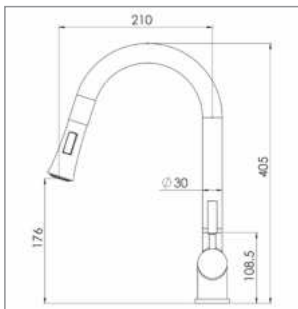

۱۷۰

ابعاد محصول: $\varnothing 46$ cm

- عمق لگن: ۲۱۵ میلی‌متر
- آب بندی: دارد
- جنس مواد: استنلس استیل ۱۸/۱۰
- ضخامت ورق سینک: ۰/۸ میلی‌متر
- عایق صدا: دارد
- ظرفیت (لیتر): ۲۶
- جهت سینک: وسط
- ضمانت: ۱۰ سال

۱۸۰

ابعاد محصول: ۱۰۰ x ۵۲ cm

- عمق لگن: ۱۶۰ میلی‌متر
- آب بندی: دارد
- جنس مواد: استنلس استیل ۱۸/۱۰
- ضخامت ورق سینک: ۰/۷ میلی‌متر
- عایق صدا: دارد
- ظرفیت (لیتر): ۲۴
- جهت سینک: راست و چپ
- ضمانت: ۱۰ سال

ST-۳۲۱ شاوری (Pull Out)

- ارتفاع: ۱۷/۶ سانتی متر
- جنس: استنلس استیل
- نوع مصرف: شیرآلات بهداشتی آشپزخانه
- زاویه چرخش: ۳۶۰
- عملکرد: ترکیب سرد و گرم
- خروجی آب: ۸/۳ لیتر بر دقیقه
- کارتریج سرامیکی
- دسته اهرمی
- استفاده از هوا دهنده کمپانی نئوپرل سوئیس