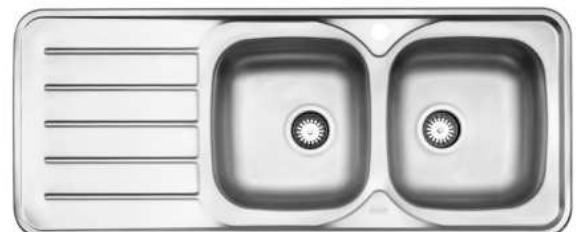

ابعاد محصول: ۱۰۰ x ۵۲ cm

- عمق لگن: ۱۳۵ میلی‌متر
- آب بندی: دارد
- جنس مواد: استنلس استیل ۱۸/۱۰
- ضخامت ورق سینک: ۰/۷ میلی‌متر
- عایق صدا: دارد
- ظرفیت (لیتر): ۲۸
- جهت سینک: راست و چپ
- ضمانت: ۱۰ سال

۲۲۱