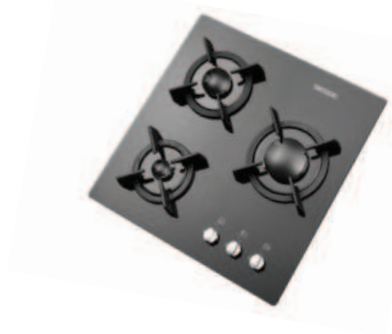

ابعاد محصول: ۳۵ X ۵۲ CM ابعاد برش: ۳۲/۵ X ۴۸/۵ CM

- توان حرارتی مشعل‌ها:
  بالا: بزرگ ۳ kW
  پایین: کوچک ۱ kW
- دارای ناب دوجزئی براق
- پن ساپورت:
- ترموکوپل:
- راندمان حرارتی:
- جنس صفحه:
- چدنی با لعاب مات
  Top Time
  >۶۰%
  شیشه سکوریت

G-۳۵۰۱