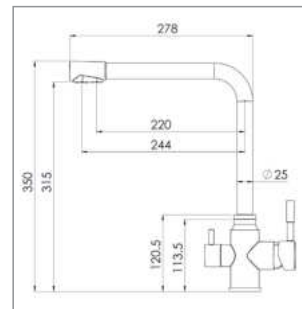

ST-۴۱۱

- ارتفاع: ۳۱/۵ سانتی متر
- جنس: استنلس استیل
- نوع مصرف: شیرآلات بهداشتی آشپزخانه
- زاویه چرخش: ۳۶۰
- عملکرد: ترکیب سرد و گرم
- خروجی آب: ۸/۳ لیتر بر دقیقه
- کارتریج سرامیکی
- دسته اهرمی
- استفاده از هوا دهنده کمپانی نئوپرل سوئیس
- اهرم تصفیه آب

ST-۳۲۱ شاوری (Pull Out)