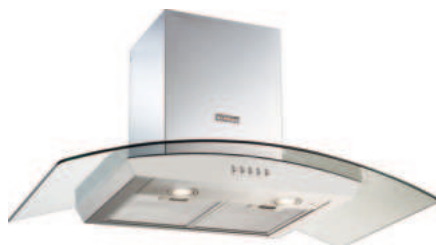

ابعاد محصول : ۹۰ X ۷۴ / ۶ X ۵۰ / ۷ CM

- تعداد دور موتور : ۳ دور
- قدرت مکش: ۳۰۰-۸۰۰ مترمکعب بر ساعت
- میزان صدا: ۴۵-۵۲ dB(A)
- صفحه کنترل: لمسی
- فیلتر: ۱ فیلتر آلومینیومی با قابلیت شست و شو
- جنس بدنه: استیل، گالوانیزه
- لامپ: ۲ عدد لامپ LED گرد
- سنسور دود و حرارت: دارد

SA-۱۰۱