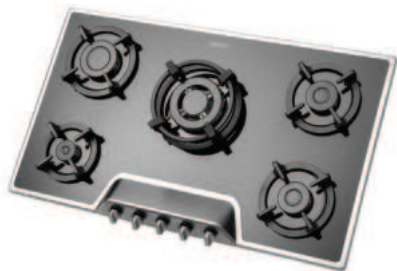

G-۵۹۵۱is

ابعاد محصول: ۸۷ x ۵۱ cm | ابعاد برش: ۸۱/۵ x ۴۷/۵ cm

- توان حرارتی مشعل‌ها:
- بالا راست: متوسط ۱/۷ kW
- وسط: پلوپز (Wok) ۳/۷ kW
- بالا چپ: بزرگ ۲/۵ kW
- دارای ناب دوجزئی مات
- پن ساپورت:
- راندمان حرارتی:
- جنس صفحه:
- پایین راست: متوسط ۱/۷ kW
- پایین چپ: کوچک ۱/۳ kW
- چدنی با لعاب مات
- >۶۰%
- شیشه سکوریت با فریم استیل