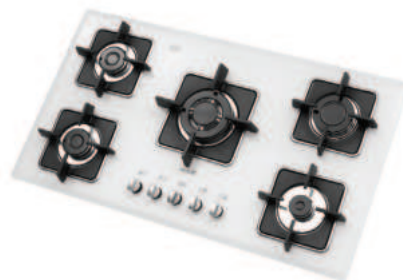

ابعاد محصول: ۹۱ x ۵۱ cm ابعاد برش: ۸۷/۵ x ۴۷/۵ cm

- توان حرارتی مشعل‌ها:
- بالا راست: بزرگ ۲/۵ kW
- وسط: پلوپز (Wok) ۳/۷ kW
- بالا چپ: متوسط ۱/۷ kW
- پایین راست: کوچک ۱/۳ kW
- پایین چپ: متوسط ۱/۷ kW

- دارای ناب دوجزئی براق
- پن ساپورت:
- راندمان حرارتی:
- جنس صفحه:
- چدنی با لعاب مات
- >۶۰%
- شیشه سکوریت

G-۵۹۵۸i