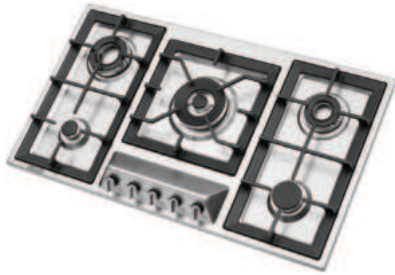

S-۵۹۱۰

ابعاد محصول: ۸۸ x ۵۰ cm ابعاد برش: ۸۵/۵ x ۴۷/۵ cm

- توان حرارتی مشعل‌ها:
- بالا راست: متوسط شف ۲/۵ kW
- وسط: پلوپز (Wok) ۴ kW
- بالا چپ: بزرگ شف ۳/۵ kW
- دارای ناب دوجزئی مات
- پن ساپورت:
- ترموکوپل:
- راندمان حرارتی:
- جنس صفحه:
- پایین راست: متوسط ۱/۹ kW
- پایین چپ: کوچک ۱ kW
- چدنی با لعاب مات
- Top Time
- >۶۰%
- استنلس استیل ۱۸/۸

S-۵۹۱۱