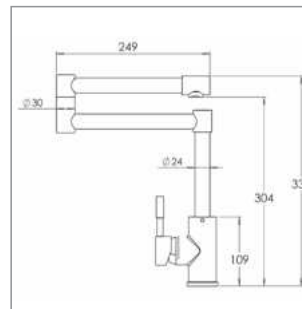

- ارتفاع: ۳۰/۴ سانتی متر
- جنس: استنلس استیل
- نوع مصرف: شیرآلات بهداشتی آشپزخانه
- زاویه چرخش: ۳۶۰
- عملکرد: ترکیب سرد و گرم
- خروجی آب: ۸/۳ لیتر بر دقیقه
- کارتریج سرامیکی
- دسته اهرمی
- استفاده از هوا دهنده کمپانی نئوپرل سوئیس