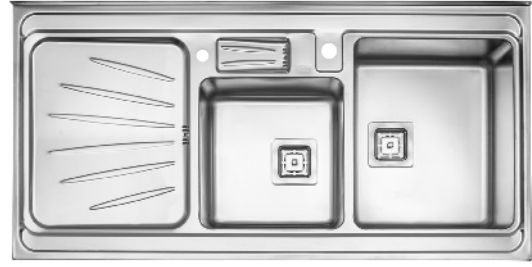

ابعاد محصول: ۱۲۰ x ۶۰ cm

- عمق لگن: ۱۸۰ میلی‌متر
- جنس مواد: استنلس استیل ۱۸/۱۰
- ضخامت ورق سینک: ۰/۸ میلی‌متر
- عایق صدا: دارد
- ظرفیت (لیتر): ۴۷/۵
- جهت سینک: راست و چپ
- ضمانت: ۱۰ سال

۷۶۵/۶۰