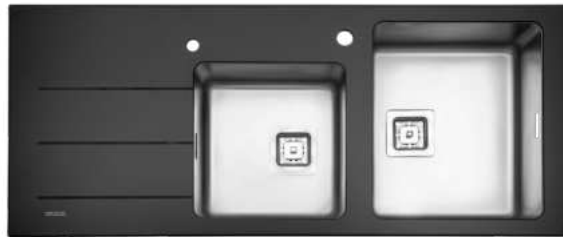

ابعاد محصول: ۱۲۰ x ۵۲ cm

- عمق لگن: ۱۸۰ میلی‌متر
- آب بندی: دارد
- جنس مواد: استنلس استیل ۱۸/۱۰
- ضخامت ورق سینک: ۰/۸ میلی‌متر
- عایق صدا: دارد
- ظرفیت (لیتر): ۴۷/۵
- جهت سینک: راست و چپ
- ضمانت: ۱۰ سال

کریستال Crystal

ابعاد محصول: ۱۲۳ x ۵۳ cm

- عمق لگن: ۱۸۰ میلی‌متر
- آب بندی: دارد
- جنس مواد: استنلس استیل ۱۸/۱۰ و شیشه ۸ میلی‌متر
- ضخامت ورق سینک: ۰/۸ میلی‌متر
- عایق صدا: دارد
- ظرفیت (لیتر): ۴۵
- جهت سینک: راست و چپ
- ضمانت: ۱۰ سال

۸۵۴