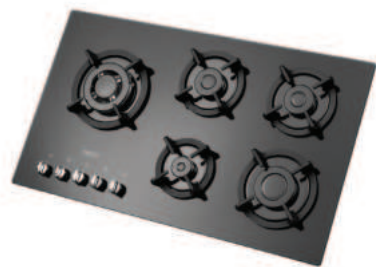

G-۵۹۵۷i-L&R

ابعاد محصول: ۸۶ x ۵۰ cm | ابعاد برش: ۸۲/۵ x ۴۷/۵ cm

- توان حرارتی مشعل‌ها:
- بالا راست: متوسط ۱/۷ kW
- بالا وسط: متوسط ۱/۷ kW
- چپ: پلوپز (Wok) ۳/۷ kW
- دارای ناب دوجزئی براق
- پن ساپورت:
- راندمان حرارتی:
- جنس صفحه:
- پایین راست: بزرگ ۲/۵ kW
- پایین چپ: کوچک ۱/۳ kW
- چدنی با لعاب مات
- >۶۰%
- شیشه سکوریت