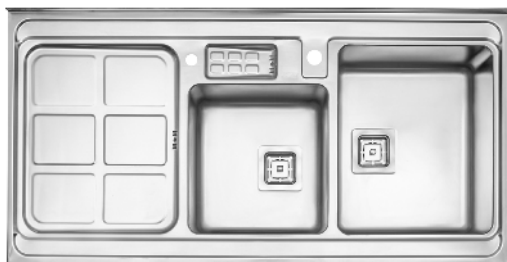

۸۵۵/۶۰

ابعاد محصول: ۱۲۰ X ۶۰ CM

- عمق لگن: ۱۸۰ میلی‌متر
- جنس مواد: استنلس استیل ۱۸/۱۰
- ضخامت ورق سینک: ۰/۸ میلی‌متر
- عایق صدا: دارد
- ظرفیت (لیتر): ۴۷/۵
- جهت سینک: راست و چپ
- ضمانت: ۱۰ سال