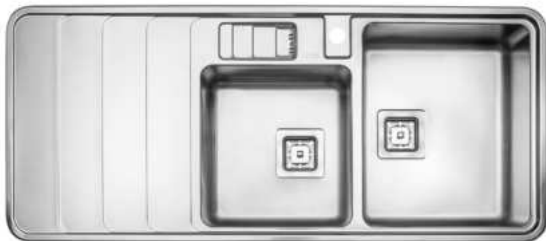

۸۵۶

ابعاد محصول: ۱۲۰ x ۵۲ cm

- عمق لگن: ۱۸۰ میلی‌متر
- آب بندی: دارد
- جنس مواد: استنلس استیل ۱۸/۱۰
- ضخامت ورق سینک: ۰/۸ میلی‌متر
- عایق صدا: دارد
- ظرفیت (لیتر): ۴۷/۵
- جهت سینک: راست و چپ
- ضمانت: ۱۰ سال

کریستال Crystal

ابعاد محصول: ۱۲۳ x ۵۳ cm

- عمق لگن: ۱۸۰ میلی‌متر
- آب بندی: دارد
- جنس مواد: استنلس استیل ۱۸/۱۰ و شیشه ۸ میلی‌متر
- ضخامت ورق سینک: ۰/۸ میلی‌متر
- عایق صدا: دارد
- ظرفیت (لیتر): ۴۵
- جهت سینک: راست و چپ
- ضمانت: ۱۰ سال

۸۵۴

ابعاد محصول: ۱۲۰ x ۵۲ cm

- عمق لگن: ۱۸۰ میلی‌متر
- آب بندی: دارد
- جنس مواد: استنلس استیل ۱۸/۱۰
- ضخامت ورق سینک: ۰/۸ میلی‌متر
- عایق صدا: دارد
- ظرفیت (لیتر): ۴۷/۵
- جهت سینک: راست و چپ
- ضمانت: ۱۰ سال

۸۵۵

ابعاد محصول: ۱۲۰ x ۵۲ cm

- عمق لگن: ۱۸۰ میلی‌متر
- آب بندی: دارد
- جنس مواد: استنلس استیل ۱۸/۱۰
- ضخامت ورق سینک: ۰/۸ میلی‌متر
- عایق صدا: دارد
- ظرفیت (لیتر): ۴۷/۵
- جهت سینک: راست و چپ
- ضمانت: ۱۰ سال