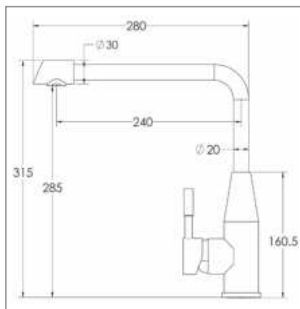

ST-۱۱۲

- ارتفاع: ۲۸/۵ سانتی متر
- جنس: استنلس استیل
- نوع مصرف: شیرآلات بهداشتی آشپزخانه
- زاویه چرخش: ۳۶۰
- عملکرد: ترکیب سرد و گرم
- خروجی آب: ۸/۳ لیتر بر دقیقه
- کارتریج سرامیکی
- دسته اهرمی
- استفاده از هوا دهنده کمپانی نئوپرل سوئیس

ST-۲۱۱