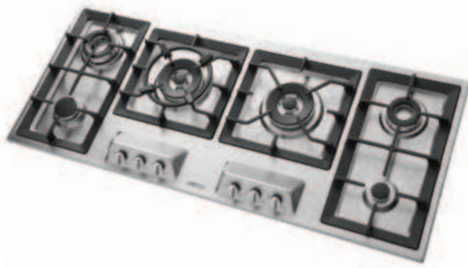

ابعاد محصول: ۱۲۰ x ۵۱ cm ابعاد برش: ۱۱۷/۵ x ۴۸ cm

- توان حرارتی مشعل‌ها:
- بالا راست: متوسط شف ۲/۵ kW
- بالا چپ: بزرگ شف ۳/۵ kW
- وسط راست: پلوپز (Wok) ۴ kW
- پایین راست: کوچک ۱ kW
- پایین چپ: متوسط ۱/۹ kW
- دارای ناب دوجزئی مات
- پن ساپورت:
- ترموکوپل:
- راندمان حرارتی:
- جنس صفحه:
- چدنی با لعاب مات
- Top Time
- >۶۰%
- استنلس استیل ۱۸/۸

S-۵۹۱۳