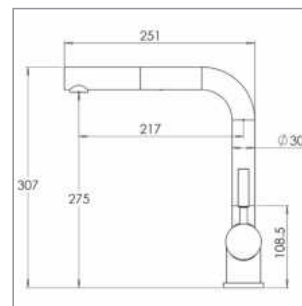

- ارتفاع: ۲۷/۵ سانتی متر
- جنس: استنلس استیل
- نوع مصرف: شیرآلات بهداشتی آشپزخانه
- زاویه چرخش: ۳۶۰
- عملکرد: ترکیب سرد و گرم
- خروجی آب: ۸/۳ لیتر بر دقیقه
- کارتریج سرامیکی
- دسته اهرمی
- استفاده از هوا دهنده کمپانی نئوپرل سوئیس

ST-۲۳۱