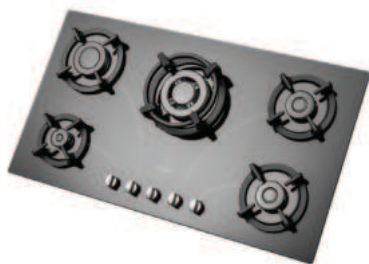

ابعاد محصول: ۸۶ x ۵۰ cm ابعاد برش: ۸۷ x ۴۷/۵ cm

- توان حرارتی مشعل‌ها:
- بالا راست: متوسط ۱/۷ kW
- وسط: پلوپز (Wok) ۳/۷ kW
- بالا چپ: بزرگ ۲/۵ kW
- پایین راست: متوسط ۱/۷ kW
- پایین چپ: کوچک ۱/۳ kW

- دارای ناب دوجزئی براق
- پن ساپورت:
- راندمان حرارتی:
- جنس صفحه:
- چدنی با لعاب مات
- >۶۰%
- شیشه سکوریت

G-۵۹۵۹ i-L&R با قابلیت انتخاب شعله پلوپز در راست یا چپ