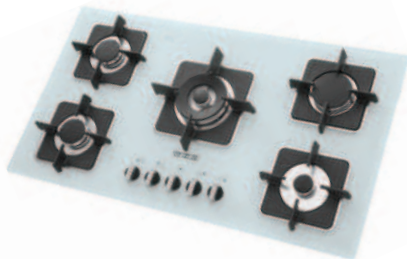

محصول جدید

G-۵۹۱۲

ابعاد محصول: ۹۱ x ۵۱ cm | ابعاد برش: ۸۲/۵ x ۴۷/۵ cm

- توان حرارتی مشعل‌ها:
  - بالا راست: متوسط ۱/۸ kW
  - وسط: پلوپز (Wok) ۳/۸ kW
  - بالا چپ: بزرگ ۲/۸ kW
- دارای ناب دوجزئی براق
- پن ساپورت: چدنی با لعاب مات
- ترموکوپل: Top Time
- راندمان حرارتی: >۶۰%
- جنس صفحه: شیشه سکوریت

محصول جدید

G-۵۹۱۳

ابعاد محصول: ۹۱ x ۵۱ cm | ابعاد برش: ۸۶ x ۴۹ cm

- توان حرارتی مشعل‌ها:
  - بالا راست: بزرگ ۳/۵ kW
  - وسط: پلوپز (Wok) ۴ kW
  - بالا چپ: متوسط ۲/۵ kW
- دارای ناب دوجزئی براق
- پن ساپورت: چدنی با لعاب مات
- ترموکوپل: Top Time
- راندمان حرارتی: >۶۰%
- جنس صفحه: شیشه سکوریت

G-۵۹۱۰w

ابعاد محصول: ۹۱ x ۵۱ cm | ابعاد برش: ۸۷/۵ x ۴۷/۵ cm

- توان حرارتی مشعل‌ها:
  - بالا راست: بزرگ ۳ kW
  - وسط: پلوپز (Wok) ۴ kW
  - بالا چپ: متوسط ۱/۹ kW
- دارای ناب دوجزئی براق
- پن ساپورت: چدنی با لعاب مات
- ترموکوپل: Top Time
- راندمان حرارتی: >۶۰%
- جنس صفحه: شیشه سکوریت

محصول جدید

G-۵۹۱۱

ابعاد محصول: ۹۱ x ۵۱ cm | ابعاد برش: ۸۷/۵ x ۵۰/۵ cm

- توان حرارتی مشعل‌ها:
  - بالا راست: بزرگ ۳ kW
  - وسط: پلوپز (Wok) ۳/۸ kW
  - بالا چپ: متوسط ۱/۷۵ kW
- دارای ناب دوجزئی براق
- پن ساپورت: چدنی با لعاب مات
- ترموکوپل: Top Time
- راندمان حرارتی: >۶۰%
- جنس صفحه: شیشه سکوریت