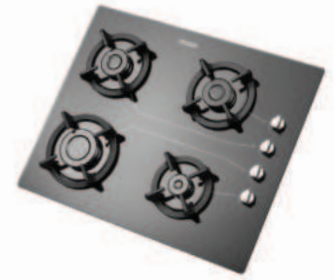

G-۴۶۵۱ i

ابعاد محصول: ۶۴ x ۵۲ cm | ابعاد برش: ۶۱.۵ x ۴۹ cm

- توان حرارتی مشعل‌ها:
  - بالا راست: متوسط ۱/۷ kW
  - پایین راست: کوچک ۱/۳ kW
  - بالا چپ: متوسط ۱/۷ kW
  - پایین چپ: بزرگ ۲/۵ kW
- دارای ناب دوجزئی براق
- پن ساپورت: چدنی با لعاب مات
- راندمان حرارتی: >۶۰%
- جنس صفحه: شیشه سکوریت