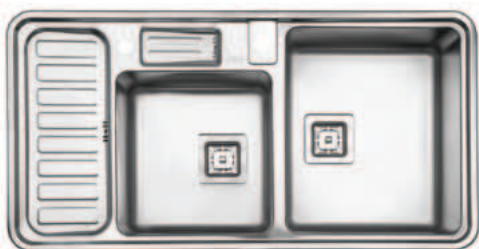

۸۵۲

ابعاد محصول: ۱۰۰ x ۵۲ cm

- عمق لگن: ۱۸۰ میلی‌متر
- آب بندی: دارد
- جنس مواد: استنلس استیل ۱۸/۱۰
- ضخامت ورق سینک: ۰/۸ میلی‌متر
- عایق صدا: دارد
- ظرفیت (لیتر): ۴۷/۵
- جهت سینک: راست و چپ
- ضمانت: ۱۰ سال

۸۵۳

ابعاد محصول: ۱۰۰ x ۵۲ cm

- عمق لگن: ۱۸۰ میلی‌متر
- آب بندی: دارد
- جنس مواد: استنلس استیل ۱۸/۱۰
- ضخامت ورق سینک: ۰/۸ میلی‌متر
- عایق صدا: دارد
- ظرفیت (لیتر): ۴۷/۵
- جهت سینک: راست و چپ
- ضمانت: ۱۰ سال

۷۶۵

ابعاد محصول: ۱۱۶ x ۵۲ cm

- عمق لگن: ۲۰۵ میلی‌متر
- آب بندی: دارد
- جنس مواد: استنلس استیل ۱۸/۱۰
- ضخامت ورق سینک: ۰/۸ میلی‌متر
- عایق صدا: دارد
- ظرفیت (لیتر): ۵۶
- جهت سینک: راست و چپ
- ضمانت: ۱۰ سال

۸۱۰

ابعاد محصول: ۶۰ x ۵۰ cm

- عمق لگن: ۱۶۵ میلی‌متر
- آب بندی: دارد
- جنس مواد: استنلس استیل ۱۸/۱۰
- ضخامت ورق سینک: ۰/۸ میلی‌متر
- عایق صدا: دارد
- ظرفیت (لیتر): ۱۹
- جهت سینک: وسط
- ضمانت: ۱۰ سال