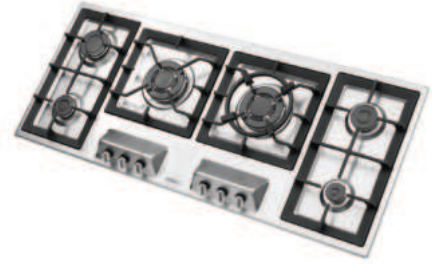

S-۶۱۲۵i

ابعاد محصول: ۱۲۰ x ۵۱ cm ابعاد برش: ۱۱۷/۵ x ۴۸ cm

- توان حرارتی مشعل‌ها:
- بالا راست: متوسط ۱/۷ kW
- وسط راست: پلوپز (Wok) ۳/۷ kW
- وسط چپ: پلوپز (Wok) ۳/۷ kW
- بالا چپ: بزرگ ۲/۵ kW
- دارای ناب دوجزئی مات
- پن ساپورت:
- راندمان حرارتی:
- جنس صفحه:
- پایین راست: کوچک ۱/۳ kW
- پایین چپ: متوسط ۱/۷ kW
- چدنی با لعاب مات >۶۰%
- استنلس استیل ۱۸/۸

S-۵۹۶۰i