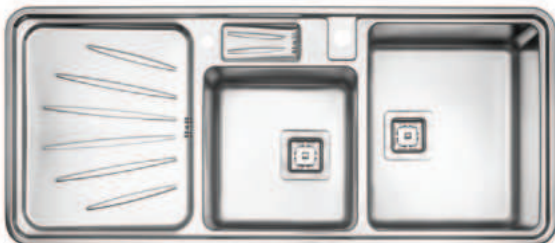

ابعاد محصول: ۱۲۰ x ۵۲ cm

- عمق لگن: ۱۸۰ میلی‌متر
- آب بندی: دارد
- جنس مواد: استنلس استیل ۱۸/۱۰
- ضخامت ورق سینک: ۰/۸ میلی‌متر
- عایق صدا: دارد
- ظرفیت (لیتر): ۴۷/۵
- جهت سینک: راست و چپ
- ضمانت: ۱۰ سال

۸۵۵